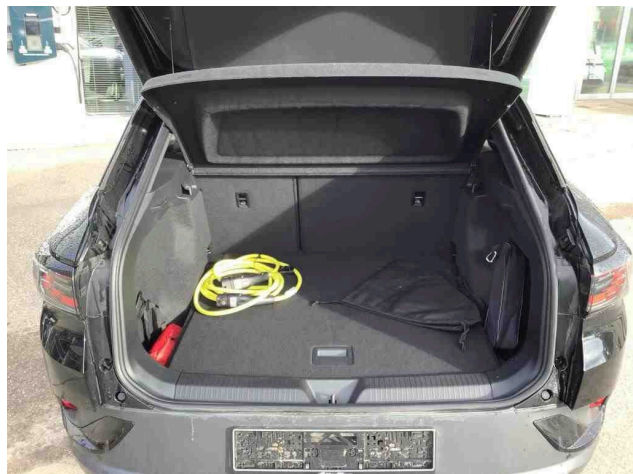

Kaufpreis (EUR)
39.999,-
ID.4 Pro Performance *AHK* MATRIX *KAMERA*

Leasing

Sonderzahlung:	EUR 0,-
Gesamtkreditbetrag:	EUR 39.999,-
Sollzins gebunden p.a.:	6,04%
Effektiver Jahreszins:	6,04%
Laufzeit:	48 Monate
Gesamtaufleistung:	10.000,00 km
Gesamtbeitrag:	EUR 21.168,-

Monatliche Rate (EUR)
441,-

Ein Leasingbeispiel der Volkswagen Leasing GmbH
Gifhorner Straße 57, 38112 Braunschweig
Irrtümer und Zwischenverkauf vorbehalten