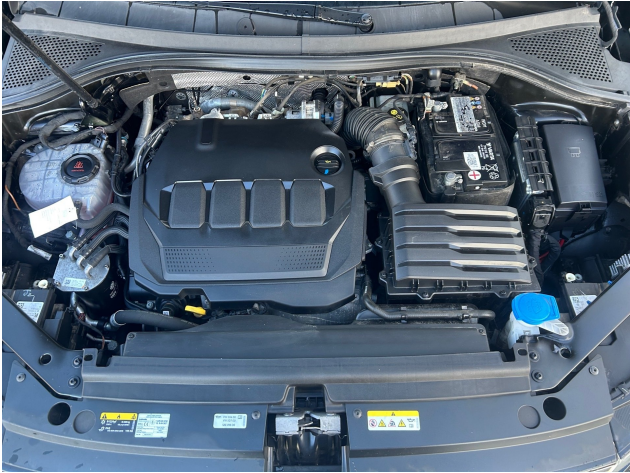

Autohaus Seitz Illertissen

Siemensstraße 1, 89257 Illertissen

Tel.: +49 7303 96900, E-Mail: kontakt@autohaus-seitz.de, Web: <https://dein-autofinder.de>

Stand: 06.05.2026 09:04