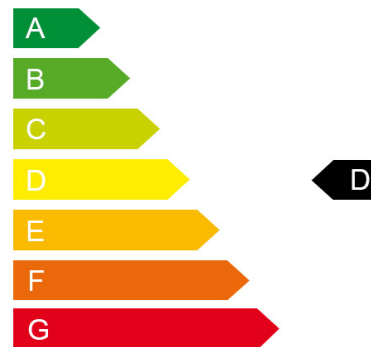

Verbrauchswerte (WLTP)

Kombiniert:	5,5 l/100km (komb.)
Innenstadt:	6,9 l/100km
Landstrasse:	5,3 l/100km
Landstrasse:	4,8 l/100km
Autobahn:	5,7 l/100km
CO₂:	124 g CO ₂ /km (komb.)

CO₂-Klasse

Auf Grundlage der CO₂-Emissionen (kombiniert)