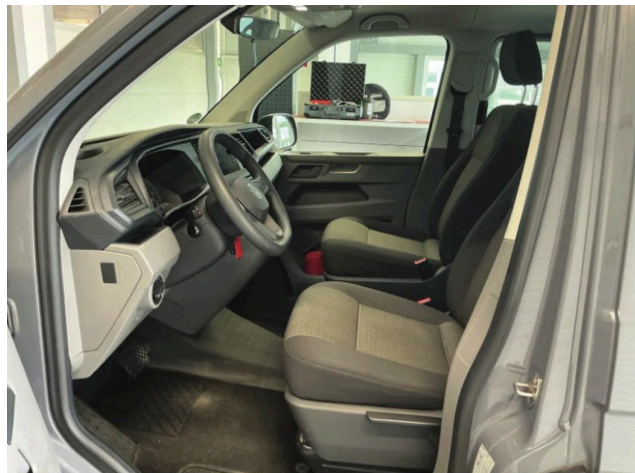

Weitere Fahrzeugbilder

Seitz Inzahlungnahme

Gerne nehmen wir Ihren Gebrauchten in Zahlung!

- faire Preise
- unkomplizierte Abwicklung
- alle Marken

www.autohaus-seitz.de *Seitz*