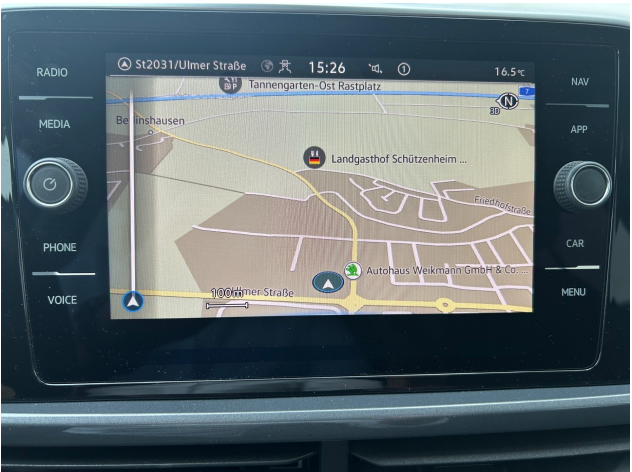

Weitere Fahrzeugbilder

Autohaus Seitz Illertissen

Siemensstraße 1, 89257 Illertissen

Tel.: +49 7303 96900, E-Mail: kontakt@autohaus-seitz.de, Web: <https://dein-autofinder.de>

Stand: 10.04.2026 21:10

Autohaus Seitz Illertissen