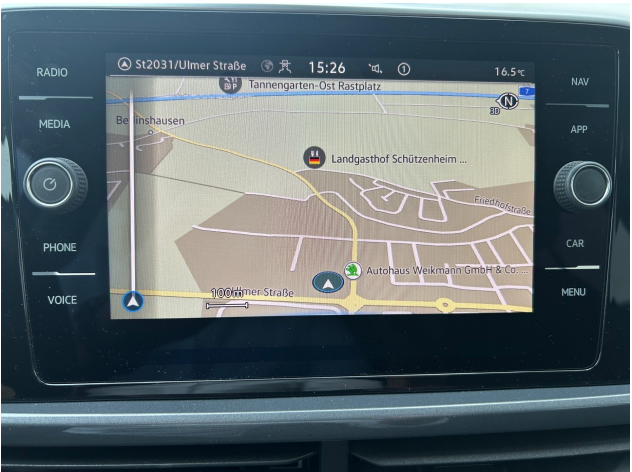

Weitere Fahrzeugbilder

Autohaus Seitz Illertissen

Siemensstraße 1, 89257 Illertissen

Tel.: +49 7303 96900, E-Mail: kontakt@autohaus-seitz.de, Web: <https://dein-autofinder.de>

Stand: 26.05.2026 00:30

Autohaus Seitz Illertissen