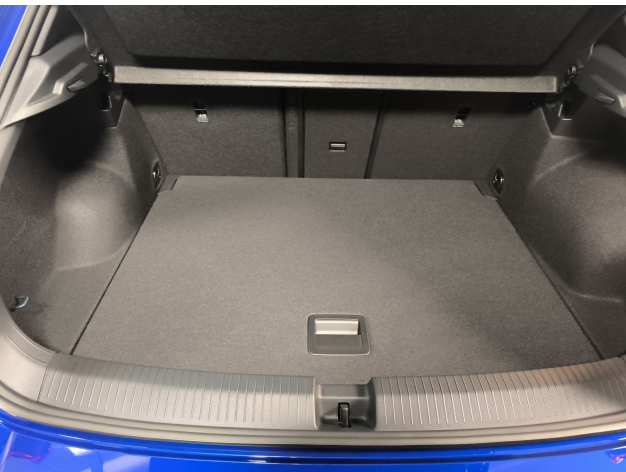

Seitz Inzahlungnahme

Gerne nehmen wir Ihren Gebrauchten in Zahlung!

- faire Preise
- unkomplizierte Abwicklung
- alle Marken

www.autohaus-seitz.de