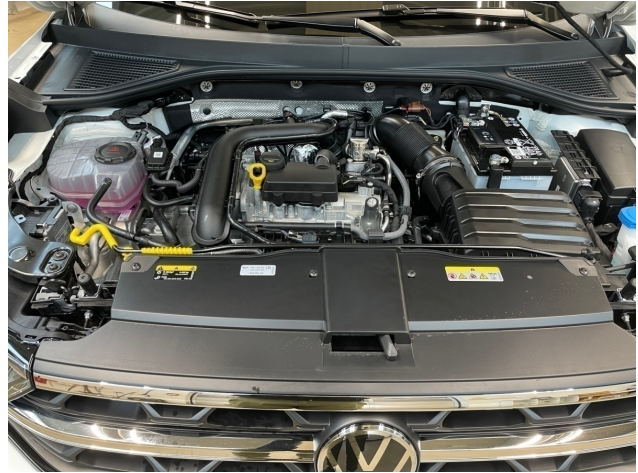

Volkswagen Sonthofen - Autohaus Gruppe Seitz

Illerstraße 19, 87527 Sonthofen

Tel.: +49 8321 66560, E-Mail: kontakt@autohaus-seitz.de, Web: <https://dein-autofinder.de>

Stand: 25.06.2026 08:06