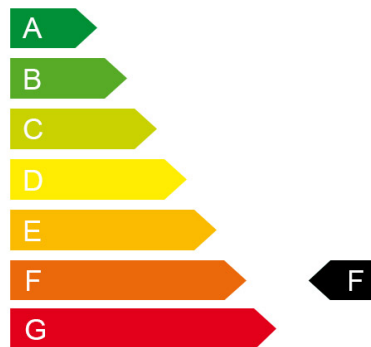

Volkswagen T-Roc, Cabrio/Roadster, Benzin, Automatik, Schwarz

Nr.: 32918_vz

27.798,00 €

(inkl.19% MwSt.) MwSt. ausweisbar.

Technische Daten

Marke:	Volkswagen
Modell:	T-Roc
Kategorie:	Cabrio/Roadster
Fahrzeugart:	Gebrauchtfahrzeug
EZ:	11 / 2021
Hubraum:	1498 cm ³
Leistung:	110kW (150 PS)
Kraftstoff:	Benzin
Airbag:	Front-, Seiten- und weitere Airbags
Biegelicht:	Kurvenlicht
Pannenservice:	Reserverad
Klimatisierung:	2-Zonen-Klimaautomatik
Baujahr:	2021
Tagfahrlicht:	LED-Tagfahrlicht
Scheinwerfertyp:	LED-Scheinwerfer
Getriebe:	Automatik
Farbe:	Schwarz
Innenraumfarbe:	Schwarz
Innenraumstoff:	Alcantara
Kilometerstand:	15.370 km
Anzahl der Türen:	2/3
Parkassistent:	Vorne, Hinten, Kamera, Selbstlenkende Systeme
Tempomat:	Abstandstempomat
Anhängerkupplung:	Anhängerkupplung abnehmbar
Lizenzgewicht:	1900 kg
Fahrzeughalter:	1
Anzahl der Sitze:	4
HSN / TSN:	0603 / CKX

Verbrauchswerte (WLTP)

Kombiniert:	6,9 l/100km (komb.)
Innenstadt:	8,6 l/100km
Landstrasse:	6,7 l/100km
Landstrasse:	5,9 l/100km
Autobahn:	7,1 l/100km
CO₂:	156 g CO ₂ /km (komb.)

CO₂-Klasse

Auf Grundlage der CO₂-Emissionen (kombiniert)