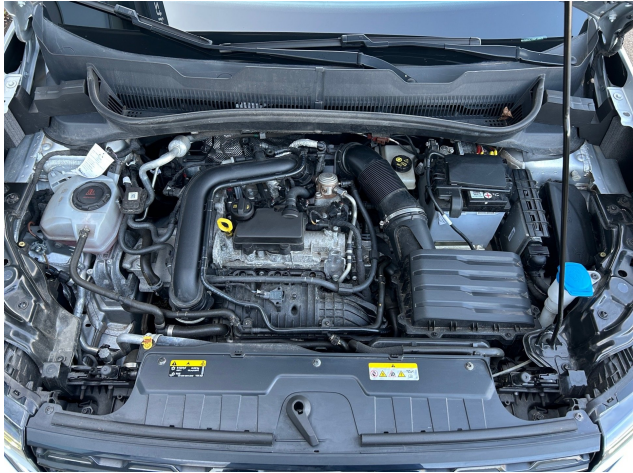

Autohaus Seitz Illertissen

Siemensstraße 1, 89257 Illertissen

Tel.: +49 7303 96900, E-Mail: kontakt@autohaus-seitz.de, Web: <https://dein-autofinder.de>

Stand: 28.05.2026 01:00