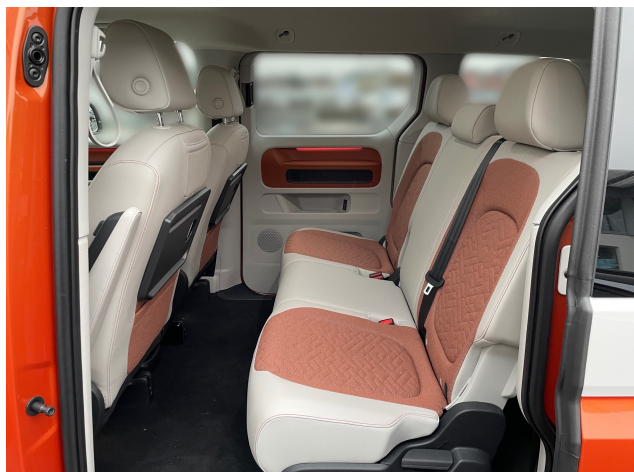

Seitz Inzahlungnahme

Gerne nehmen wir Ihren Gebrauchten in Zahlung!

- faire Preise
- unkomplizierte Abwicklung
- alle Marken

www.autohaus-seitz.de

Seitz

Seitz Inzahlungnahme

Gerne nehmen wir Ihren Gebrauchten in Zahlung!

- faire Preise
- unkomplizierte Abwicklung
- alle Marken

www.autohaus-seitz.de

Seitz