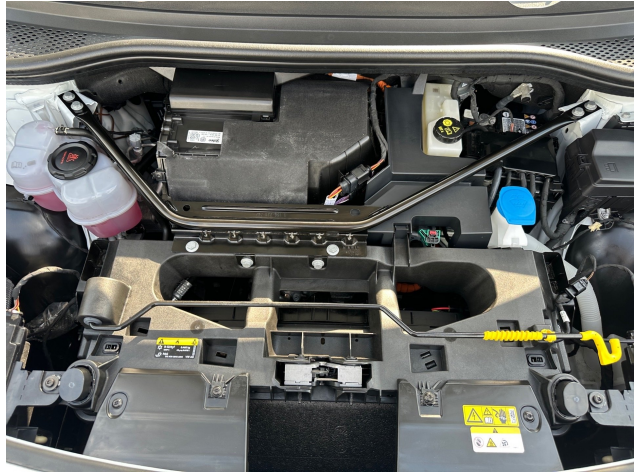

Audi Memmingen - Autohaus Seitz GmbH

Münchner Str. 81, 87700 Memmingen

Tel.: +49 8331 9200600, E-Mail: kontakt@autohaus-seitz.de, Web: <https://dein-autofinder.de>

Stand: 20.06.2026 14:59