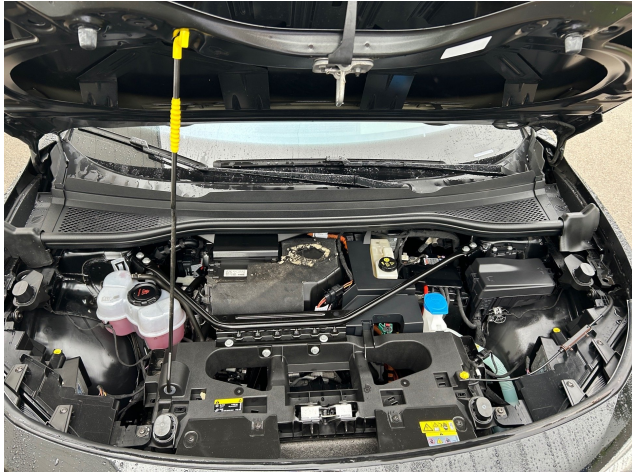

Autohaus Seitz Illertissen

Siemensstraße 1, 89257 Illertissen

Tel.: +49 7303 96900, E-Mail: kontakt@autohaus-seitz.de, Web: <https://dein-autofinder.de>

Stand: 06.05.2026 09:47