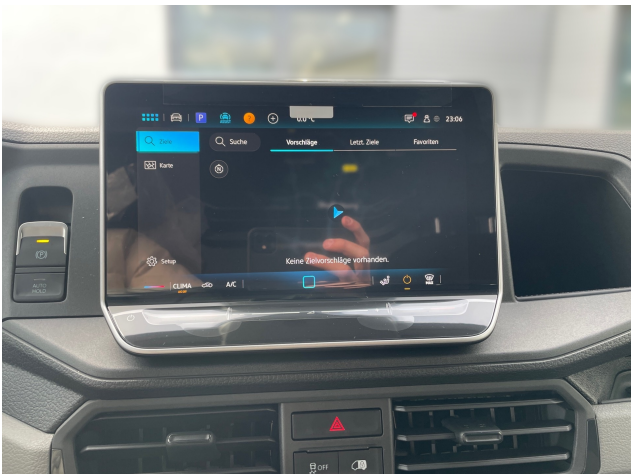

- * 6-Gang-Schaltgetriebe
- * Fahrwerk und Fahrdynamik
- * Federung und Dämpfung verstärkt
- * Adaptive cruise control

Infotainment und Multimedia

- * Verkehrszeichenerkennung
- * App-Connect
- * Induktionsladen für Smartphones
- * USB-Anschluss hinten
- * VW Connect
- * Infotainment-System
- * Navigationssystem Discover Media
- * App-Connect Wireless
- * Digital Cockpit Pro (volldigitales Kombiinstrument)
- * Sprachassistent IDA
- * USB-Anschluss vorn
- * Mobiltelefonschnittstelle Bluetooth
- * Digitaler Radioempfang DAB
- * Multifunktions-Touchscreen
- * Navigationssystem
- * Android Auto