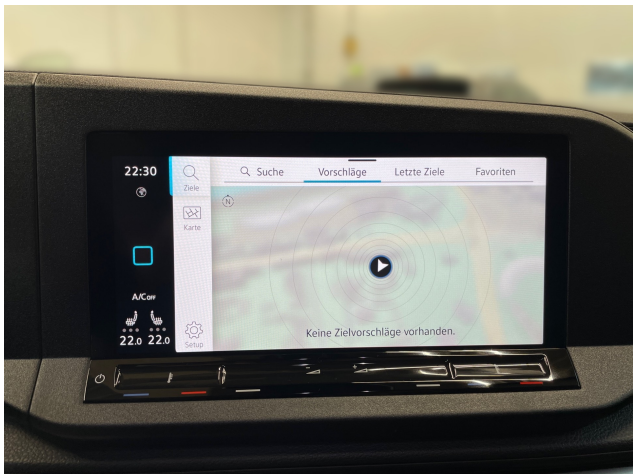

Seitz Leutkirch - Autohaus Seitz GmbH

Wangener Str. 77, 88299 Leutkirch

Tel.: +49 7561 98580, E-Mail: kontakt@autohaus-seitz.de, Web: <https://dein-autofinder.de>

Stand: 02.05.2026 18:55