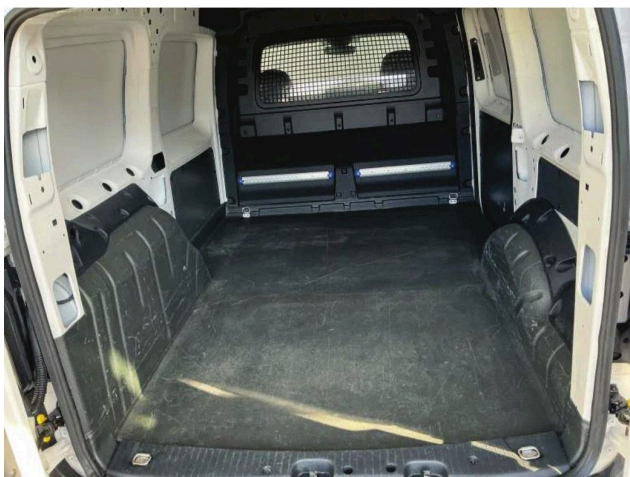

Weitere Fahrzeugbilder