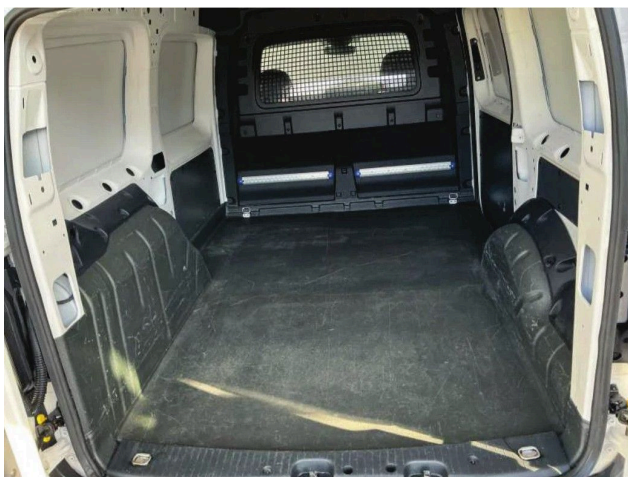

Weitere Fahrzeugbilder