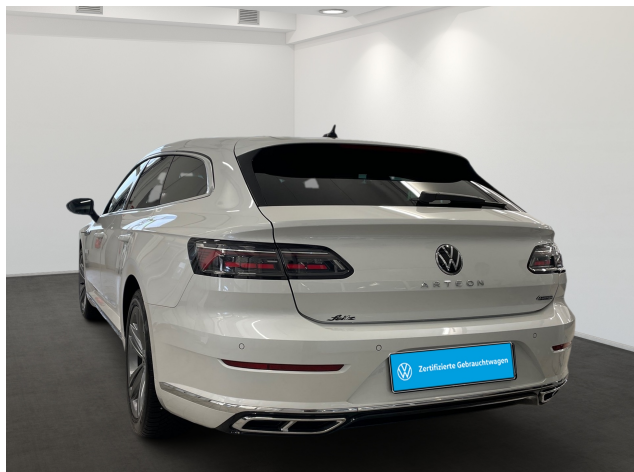

Ein Leasingbeispiel der Volkswagen Leasing GmbH
 Gifhorner Straße 57, 38112 Braunschweig
 Irrtümer und Zwischenverkauf vorbehalten

Seitz

Logo row: VW, Audi, Cupra, SEAT, Skoda, Volkswagen

Locations on map: Illertissen, Augsburg, Memmingen, Kaufbeuren, Weingarten, Ravensburg, Leutkirch, Kempten, Sulzberg, Wangen, Isny, Immenstadt, Lindenberg, Sonthofen, Lindau, Oberstdorf