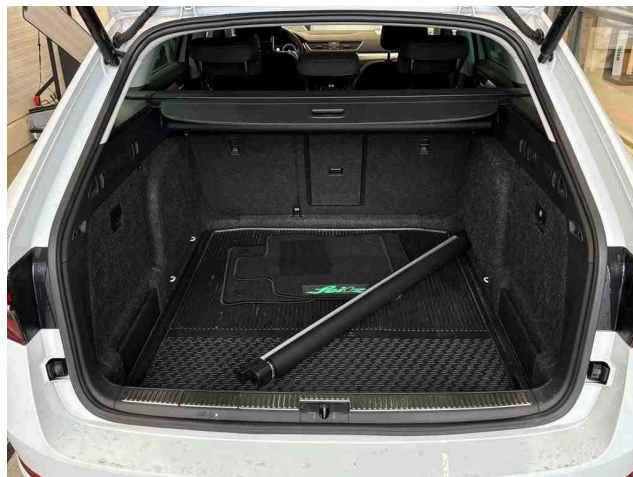

**Superb Combi
2.0 TDI**

Kaufpreis (EUR)

26.999,-

Finanzierung

Anzahlung: EUR 2.516,-
Gesamtkreditbetrag: EUR 24.482,-
Sollzins gebunden p.a.: 5,83%
Effektiver Jahreszins: 5,89%
Laufzeit: 48 Monate
Gesamtaufleistung: 40.000 km
Gesamtbeitrag: EUR 29.069,-

Monatliche Rate (EUR)

309,-

Schlussrate (EUR)

14.546,-

Seitz