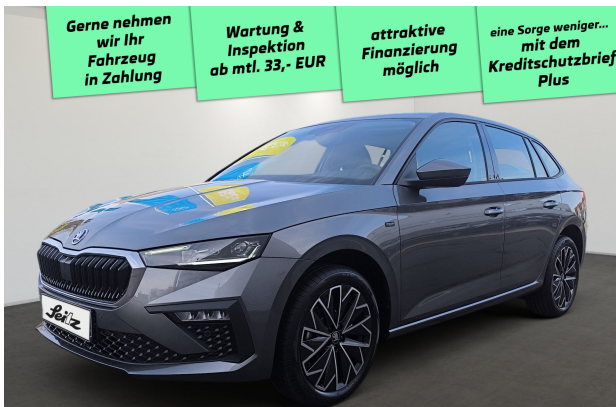

Skoda Scala, Limousine, Benzin, Schaltgetriebe, Grau

Seitz

SKODA

Nr.: 230285

31.199,00 €

(inkl. 19% MwSt.) MwSt. ausweisbar.

Technische Daten

Marke:	Skoda
Modell:	Scala
Kategorie:	Limousine
Fahrzeugart:	Neufahrzeug
EZ:	Neu
Hubraum:	999 cm ³
Leistung:	85kW (116 PS)
Kraftstoff:	Benzin
Airbag:	Front-, Seiten- und weitere Airbags
Biegelicht:	Adaptives Kurvenlicht
Pannenservice:	Reserverad
Klimatisierung:	2-Zonen-Klimaautomatik
Tagfahrlicht:	LED-Tagfahrlicht
Scheinwerfertyp:	LED-Scheinwerfer
Getriebe:	Schaltgetriebe
Farbe:	Grau
Innenraumfarbe:	Schwarz
Innenraumstoff:	Stoff
Anzahl der Türen:	4/5
Parkassistent:	Vorne, Hinten, Kamera
Tempomat:	Abstandstempomat
Anhängerkupplung:	Anhängerkupplung schwenkbar
Lizenzgewicht:	1688 kg
Anzahl der Sitze:	5
HSN / TSN:	8004 / AUA

Energiekosten bei 15.000 km Jahresfahrleistung:

1.455 €/Jahr

Kraftstoffpreis:

1,80 €/l (Jahresdurchschnitt 2024)

Mögliche CO₂-Kosten über die nächsten 10 Jahre (15.000 km/Jahr):

2.105 € (bei einem angenommenen mittleren durchschnittlichen CO₂-Preis von 115 €/t)