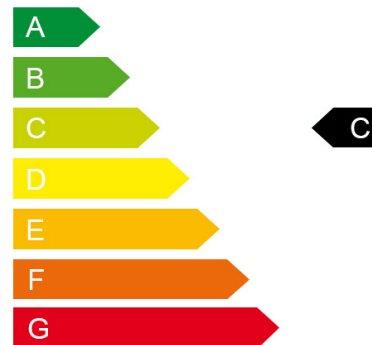

305,-

zuzüglich 19% MwSt. (ausweisbar)

Nr.: 174422

23.890,00 €

(inkl. 19% MwSt.) MwSt. ausweisbar.

SKODA

Technische Daten

Marke:	Skoda
Modell:	Scala
Kategorie:	Limousine
Fahrzeugart:	Neufahrzeug
EZ:	12 / 2025
Hubraum:	999 cm ³
Leistung:	70kW (95 PS)
Kraftstoff:	Benzin
Airbag:	Front-, Seiten- und weitere Airbags
Biegelicht:	Adaptives Kurvenlicht
Pannenservice:	Reserverad
Klimatisierung:	2-Zonen-Klimaautomatik
Baujahr:	2025
Tagfahrlicht:	LED-Tagfahrlicht
Scheinwerfertyp:	LED-Scheinwerfer
Getriebe:	Schaltgetriebe
Farbe:	Blau
Innenraumfarbe:	Schwarz
Innenraumstoff:	Stoff
Anzahl der Türen:	4/5
Parkassistent:	Vorne, Hinten, Kamera
Tempomat:	Tempomat
Lizenzgewicht:	1664 kg
Anzahl der Sitze:	5
HSN / TSN:	8004 / ATZ

Verbrauchswerte (WLTP)

Kombiniert:	4,6 l/100km (komb.)
Innenstadt:	6,1 l/100km
Landstrasse:	4,5 l/100km
Landstrasse:	4,0 l/100km
Autobahn:	4,6 l/100km
CO₂:	104 g CO ₂ /km (komb.)

CO₂-Klasse

Auf Grundlage der CO₂-Emissionen (kombiniert)