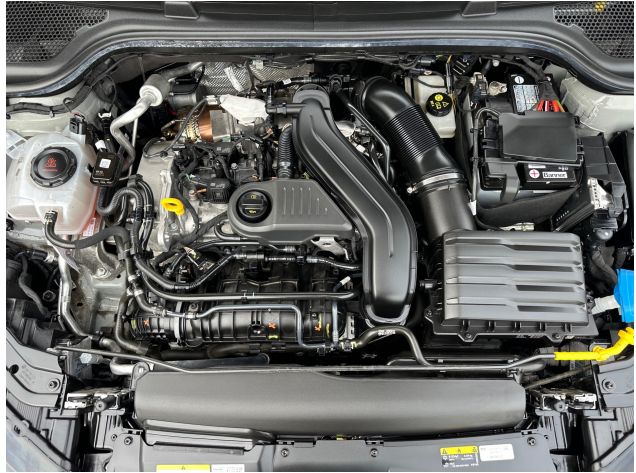

Skoda Memmingen - Autohaus Seitz GmbH

Brahmsstr. 3, 87700 Memmingen

Tel.: +49 8331 9200900, E-Mail: kontakt@autohaus-seitz.de, Web: <https://dein-autofinder.de>

Stand: 06.05.2026 07:47