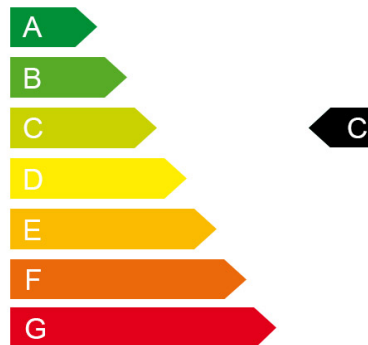

Skoda Octavia, Kombi, Diesel, Automatik, Silber

Seitz

SKODA

Nr.: 229587

41.098,99 €

(inkl. 19% MwSt.) MwSt. ausweisbar.

Technische Daten

Marke:	Skoda
Modell:	Octavia
Kategorie:	Kombi
Fahrzeugart:	Neufahrzeug
EZ:	Neu
Hubraum:	1968 cm ³
Leistung:	110kW (150 PS)
Kraftstoff:	Diesel
Airbag:	Front-, Seiten- und weitere Airbags
Biegelicht:	Adaptives Kurvenlicht
Pannenservice:	Reserverad
Klimatisierung:	3-Zonen-Klimaautomatik
Tagfahrlicht:	LED-Tagfahrlicht
Scheinwerfertyp:	LED-Scheinwerfer
Getriebe:	Automatik
Farbe:	Silber
Innenraumfarbe:	Schwarz
Innenraumstoff:	Teilleder
Anzahl der Türen:	4/5
Parkassistent:	Vorne, Hinten, Kamera, Selbstlenkende Systeme, 360°-Kamera
Tempomat:	Abstandstempomat
Anhängerkupplung:	Anhängerkupplung schwenkbar
Lizenzgewicht:	1990 kg
Anzahl der Sitze:	5
HSN / TSN:	8004 / AWL

Verbrauchswerte (WLTP)

Kombiniert:	4,1 l/100km (komb.)
Innenstadt:	6,9 l/100km
Landstrasse:	4,6 l/100km
Landstrasse:	3,9 l/100km
Autobahn:	4,5 l/100km
CO₂:	108 g CO ₂ /km (komb.)

CO₂-Klasse

Auf Grundlage der CO₂-Emissionen (kombiniert)