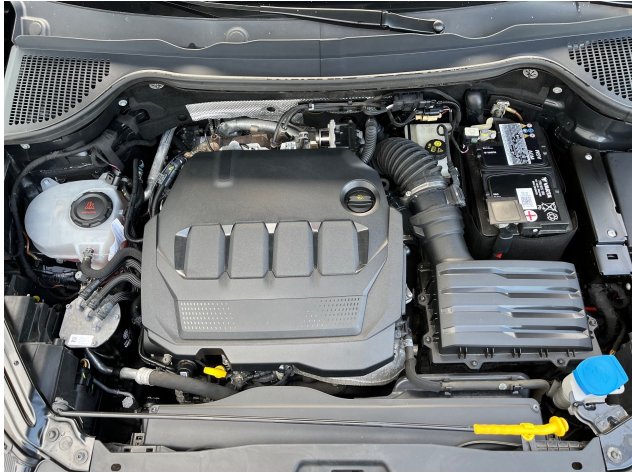

Autohaus Seitz Illertissen

Siemensstraße 1, 89257 Illertissen

Tel.: +49 7303 96900, E-Mail: kontakt@autohaus-seitz.de, Web: <https://dein-autofinder.de>

Stand: 20.06.2026 15:05