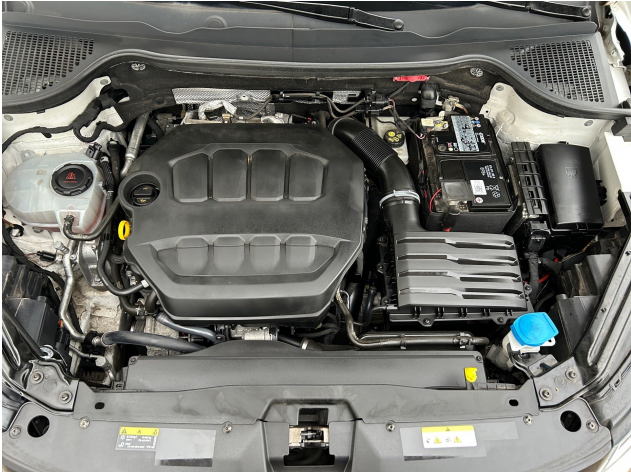

Autohaus Seitz Illertissen

Siemensstraße 1, 89257 Illertissen

Tel.: +49 7303 96900, E-Mail: kontakt@autohaus-seitz.de, Web: <https://dein-autofinder.de>

Stand: 20.06.2026 11:05