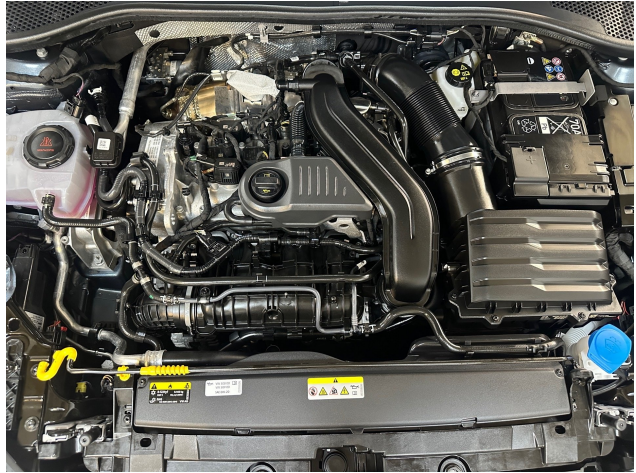

Skoda Memmingen - Autohaus Seitz GmbH

Brahmsstr. 3, 87700 Memmingen

Tel.: +49 8331 9200900, E-Mail: kontakt@autohaus-seitz.de, Web: <https://dein-autofinder.de>

Stand: 06.05.2026 06:27