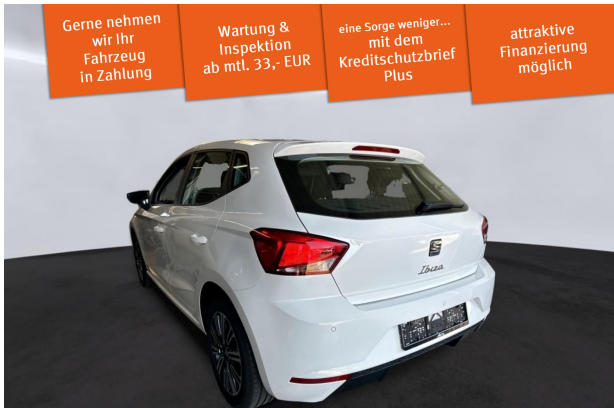

Seat Ibiza, Limousine, Benzin, Automatik, Weiß

Gerne nehmen wir Ihr Fahrzeug in Zahlung

Wartung & Inspektion ab mtl. 33,- EUR

eine Sorge weniger... mit dem Kreditschutzbrief Plus

attraktive Finanzierung möglich

Seitz

SEAT

Nr.: 3095_wg

17.948,00 €

(inkl. 19% MwSt.) MwSt. ausweisbar.