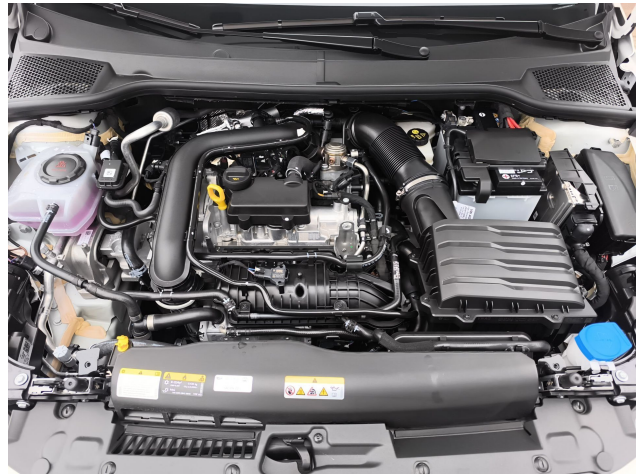

Skoda Memmingen - Autohaus Seitz GmbH

Brahmsstr. 3, 87700 Memmingen

Tel.: +49 8331 9200900, E-Mail: kontakt@autohaus-seitz.de, Web: <https://dein-autofinder.de>

Stand: 06.05.2026 07:18