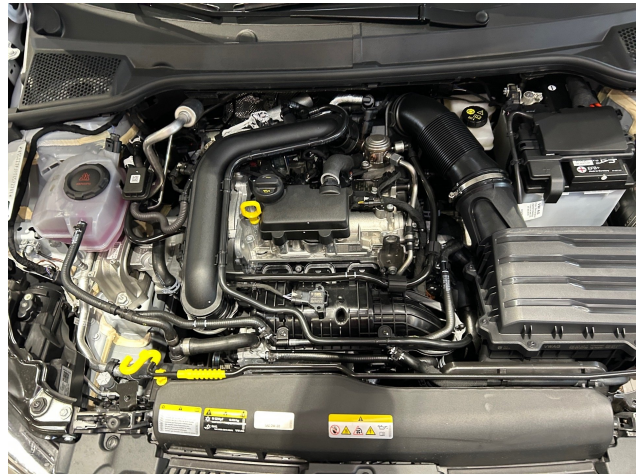

Seat Memmingen - Seitz Autohandels GmbH & Co. KG

Narzissenstraße 3, 87600 Kaufbeuren

Tel.: +49 8341 955560, E-Mail: kontakt@autohaus-seitz.de, Web: <https://dein-autofinder.de>

Stand: 15.04.2026 06:11