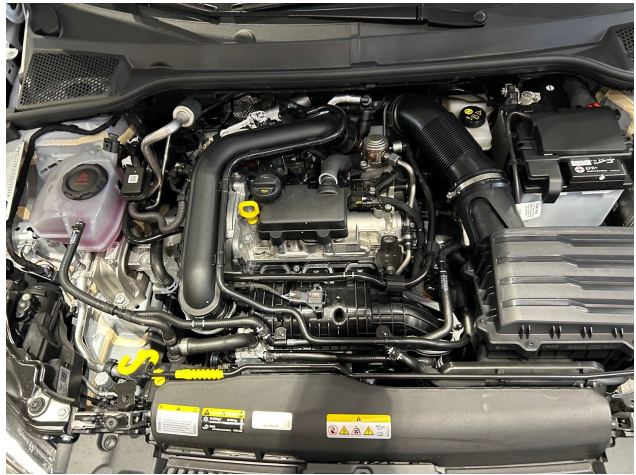

Seat Memmingen - Seitz Autohandels GmbH & Co. KG

Narzissenstraße 3, 87600 Kaufbeuren

Tel.: +49 8341 955560, E-Mail: kontakt@autohaus-seitz.de, Web: <https://dein-autofinder.de>

Stand: 15.04.2026 07:15