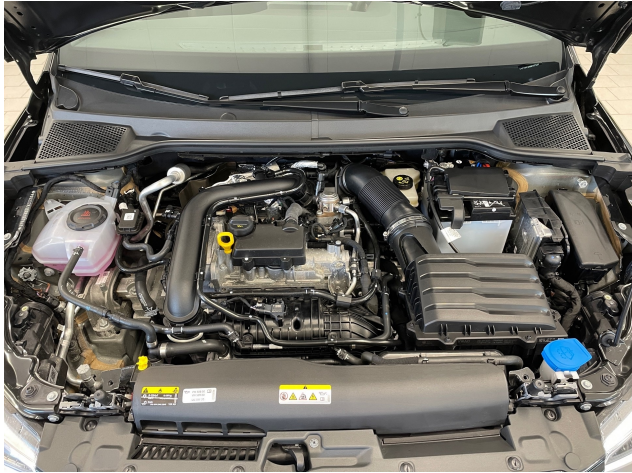

Skoda Memmingen - Autohaus Seitz GmbH

Brahmsstr. 3, 87700 Memmingen

Tel.: +49 8331 9200900, E-Mail: kontakt@autohaus-seitz.de, Web: <https://dein-autofinder.de>

Stand: 06.05.2026 07:18