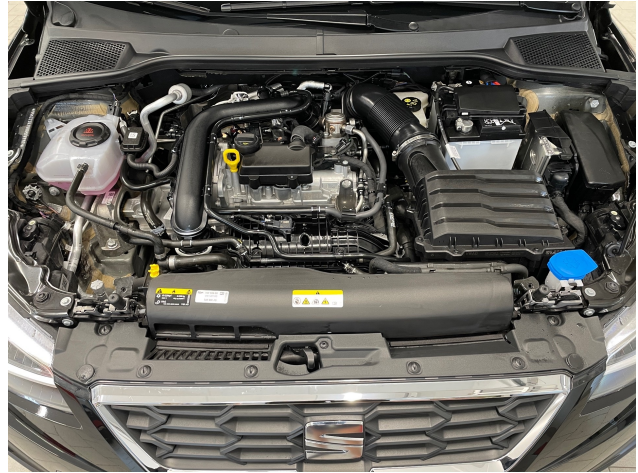

Seat Memmingen - Seitz Autohandels GmbH & Co. KG

Narzissenstraße 3, 87600 Kaufbeuren

Tel.: +49 8341 955560, E-Mail: kontakt@autohaus-seitz.de, Web: <https://dein-autofinder.de>

Stand: 06.05.2026 06:28