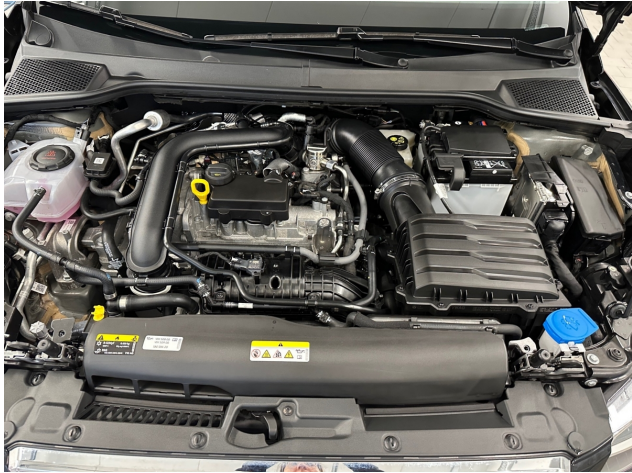

Seat Memmingen - Seitz Autohandels GmbH & Co. KG

Narzissenstraße 3, 87600 Kaufbeuren

Tel.: +49 8341 955560, E-Mail: kontakt@autohaus-seitz.de, Web: <https://dein-autofinder.de>

Stand: 28.05.2026 00:46