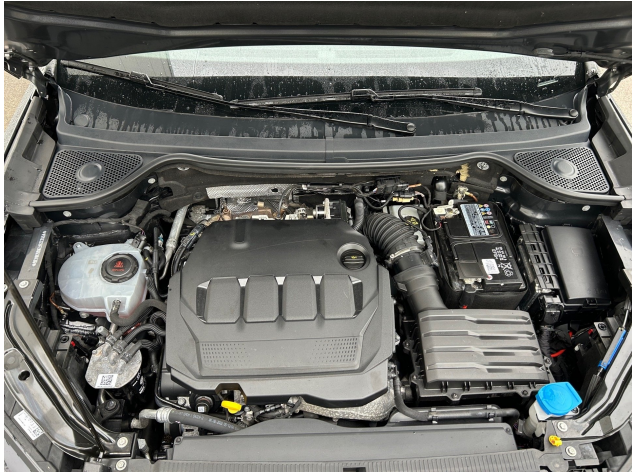

Autohaus Seitz Illertissen

Siemensstraße 1, 89257 Illertissen

Tel.: +49 7303 96900, E-Mail: kontakt@autohaus-seitz.de, Web: <https://dein-autofinder.de>

Stand: 20.06.2026 11:02