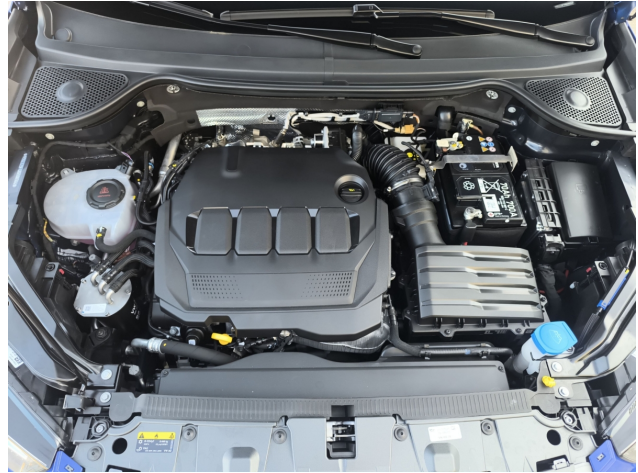

Skoda Memmingen - Autohaus Seitz GmbH

Brahmsstr. 3, 87700 Memmingen

Tel.: +49 8331 9200900, E-Mail: kontakt@autohaus-seitz.de, Web: <https://dein-autofinder.de>

Stand: 10.06.2026 17:28