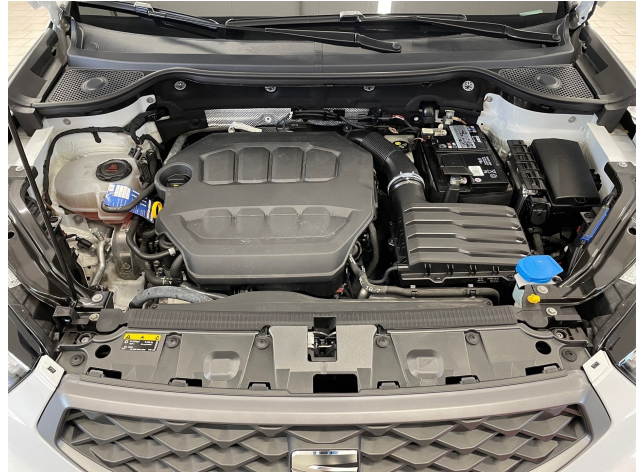

Seat Memmingen - Seitz Autohandels GmbH & Co. KG

Narzissenstraße 3, 87600 Kaufbeuren

Tel.: +49 8341 955560, E-Mail: kontakt@autohaus-seitz.de, Web: <https://dein-autofinder.de>

Stand: 13.04.2026 01:43