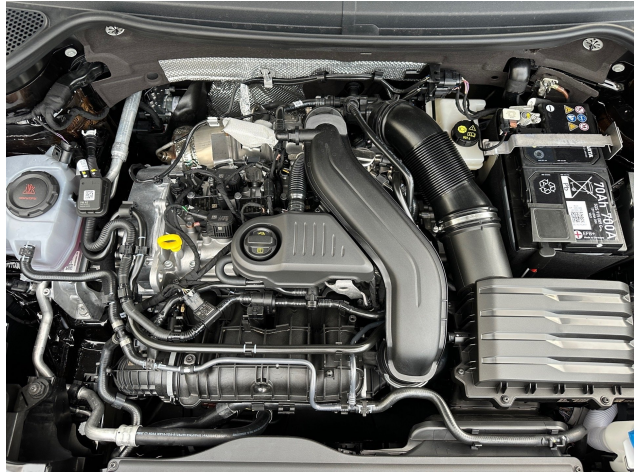

Skoda Memmingen - Autohaus Seitz GmbH

Brahmsstr. 3, 87700 Memmingen

Tel.: +49 8331 9200900, E-Mail: kontakt@autohaus-seitz.de, Web: <https://dein-autofinder.de>

Stand: 06.05.2026 07:15