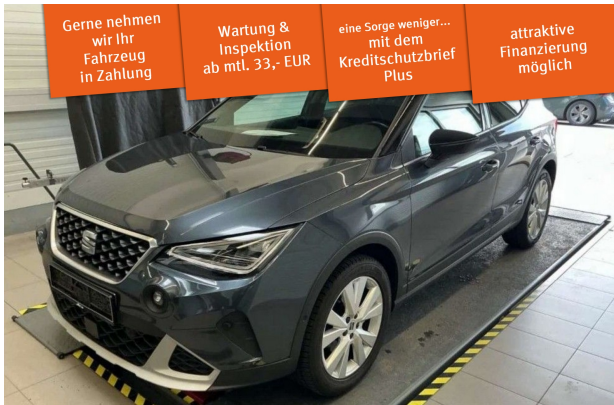

Seat Arona, SUV/Geländewagen/Pickup, Erdgas CNG), Schaltgetriebe, Grau

Seitz

SEAT

Nr.: 3045_wg

15.490,00 €

(inkl.19% MwSt.) MwSt. ausweisbar.

Technische Daten

Marke:	Seat
Modell:	Arona
Kategorie:	SUV/Geländewagen/Pickup
Fahrzeugart:	Gebrauchtfahrzeug
EZ:	02 / 2022
Hubraum:	999 cm ³
Leistung:	66kW (90 PS)
Kraftstoff:	Erdgas CNG)
Airbag:	Front-, Seiten- und weitere Airbags
Biegelicht:	Kurvenlicht
Pannenservice:	Reserverad
Klimatisierung:	2-Zonen-Klimaautomatik
Baujahr:	2022
Tagfahrlicht:	LED-Tagfahrlicht
Scheinwerfertyp:	LED-Scheinwerfer
Getriebe:	Schaltgetriebe
Farbe:	Grau
Innenraumfarbe:	Schwarz
Innenraumstoff:	Stoff
Kilometerstand:	42.860 km
Anzahl der Türen:	4/5
Parkassistent:	Vorne, Hinten, Kamera, Selbstlenkende Systeme
Tempomat:	Abstandstempomat
Lizenzgewicht:	1720 kg
Fahrzeughalter:	2
Anzahl der Sitze:	5
HSN / TSN:	7593 / AOX