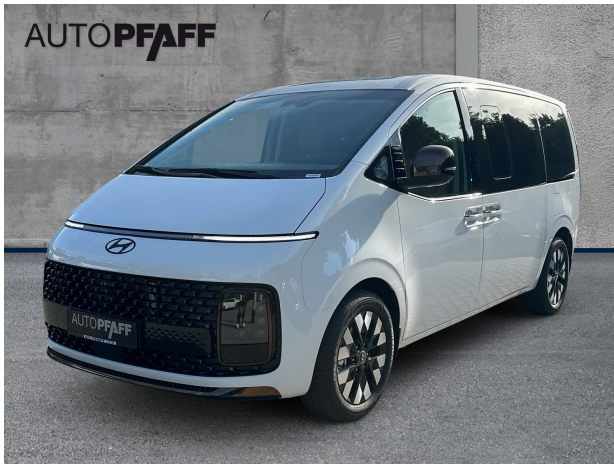

Hyundai STARIA HEV 7-Sitzer 1.6 T-GDi Signature Pano|360°|BOSE

Nr.: 18898

49.990,00 €

(inkl.19% MwSt.) MwSt. ausweisbar.

Technische Daten

Marke:	Hyundai
Modell:	STARIA
Kategorie:	Van/Kleinbus
Fahrzeugart:	Neufahrzeug
EZ:	01 / 2026
Hubraum:	1598 cm ³
Leistung:	165kW (224 PS)
Kraftstoff:	Benzin
Airbag:	Front-, Seiten- und weitere Airbags
Pannenservice:	Reserverad
Klimatisierung:	Klimaautomatik
Tagfahrlicht:	LED-Tagfahrlicht
Scheinwerfertyp:	LED-Scheinwerfer
Getriebe:	Automatik
Farbe:	Weiß
Innenraumfarbe:	Braun
Innenraumstoff:	Vollleder
Kilometerstand:	15 km
Anzahl der Türen:	4/5
Parkassistent:	Vorne, Hinten, 360°-Kamera
Tempomat:	Abstandstempomat
Fahrzeughalter:	1
Anzahl der Sitze:	7
HSN / TSN:	8252 / ALY

Beschreibung

- * Außenfarbe Creamy White
- * Innenraum Braun
- * Sitze Leder Braun
- * 360° Kamera
- * Abgedunkelte Scheiben hinten
- * Abstandstempomat (ACC)
- * Abstandswarner
- * Airbag
- * Akustikverglasung
- * Alarmanlage
- * Alufelgen
- * Ambiente-Licht
- * Android Auto
- * Antiblockiersystem
- * Automatikgetriebe
- * Beheizbares Lenkrad
- * Beifahrer Airbag
- * Berganfahrhilfe
- * Bluetooth Schnittstelle
- * Bordcomputer
- * Bremsassistent
- * CarPlay
- * Differentialsperre
- * Digitales Cockpit
- * Digitalradio
- * ESP
- * Einparkhilfe hinten
- * Einparkhilfe vorne
- * Elek. Fensterheber
- * Elektrisch anklappbare Außenspiegel
- * Elektrische Handbremse
- * Elektrische Heckklappe
- * Elektrische Sitzversteller
- * Elektrische Spiegel
- * Fernlichtassistent
- * Freisprechanlage
- * Frontantrieb