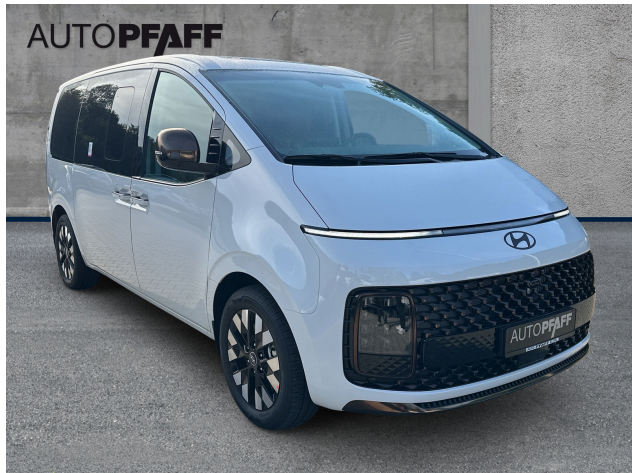

Weitere Fahrzeugbilder